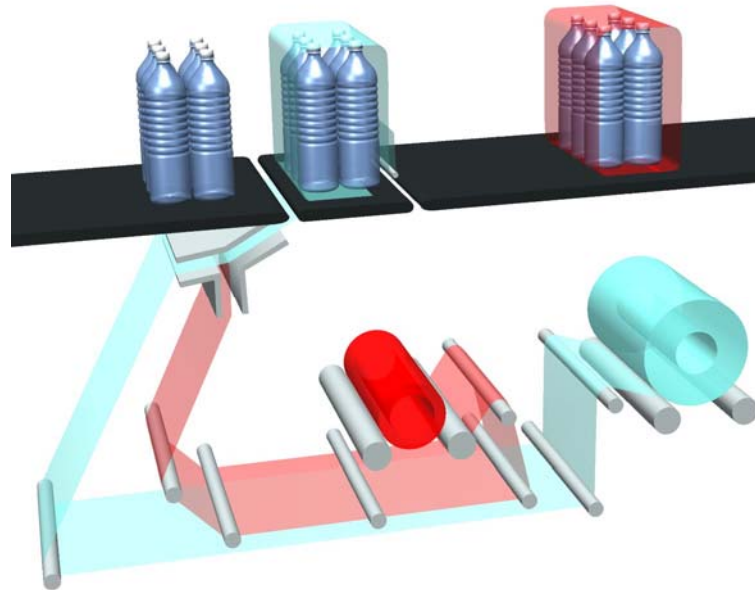

# Pakowaczka w folię pakietów kartoników lub butelek

- Doskonale dostosowana do małych formatów (200-500 ml)
- Do 32 000 opakowań/godz. dla pracy dwutorowej.

Pakowanie kartoników typu  
Base lub Slim  
Butelki z PET

## Opcja DIS ®

---

- Opcja Dual Injection System ® pozwala na automatyczną zmianę rolki folii, bez zatrzymania maszyny, ani udziału operatora.

Dostępna również dla innych maszyn CermexOC