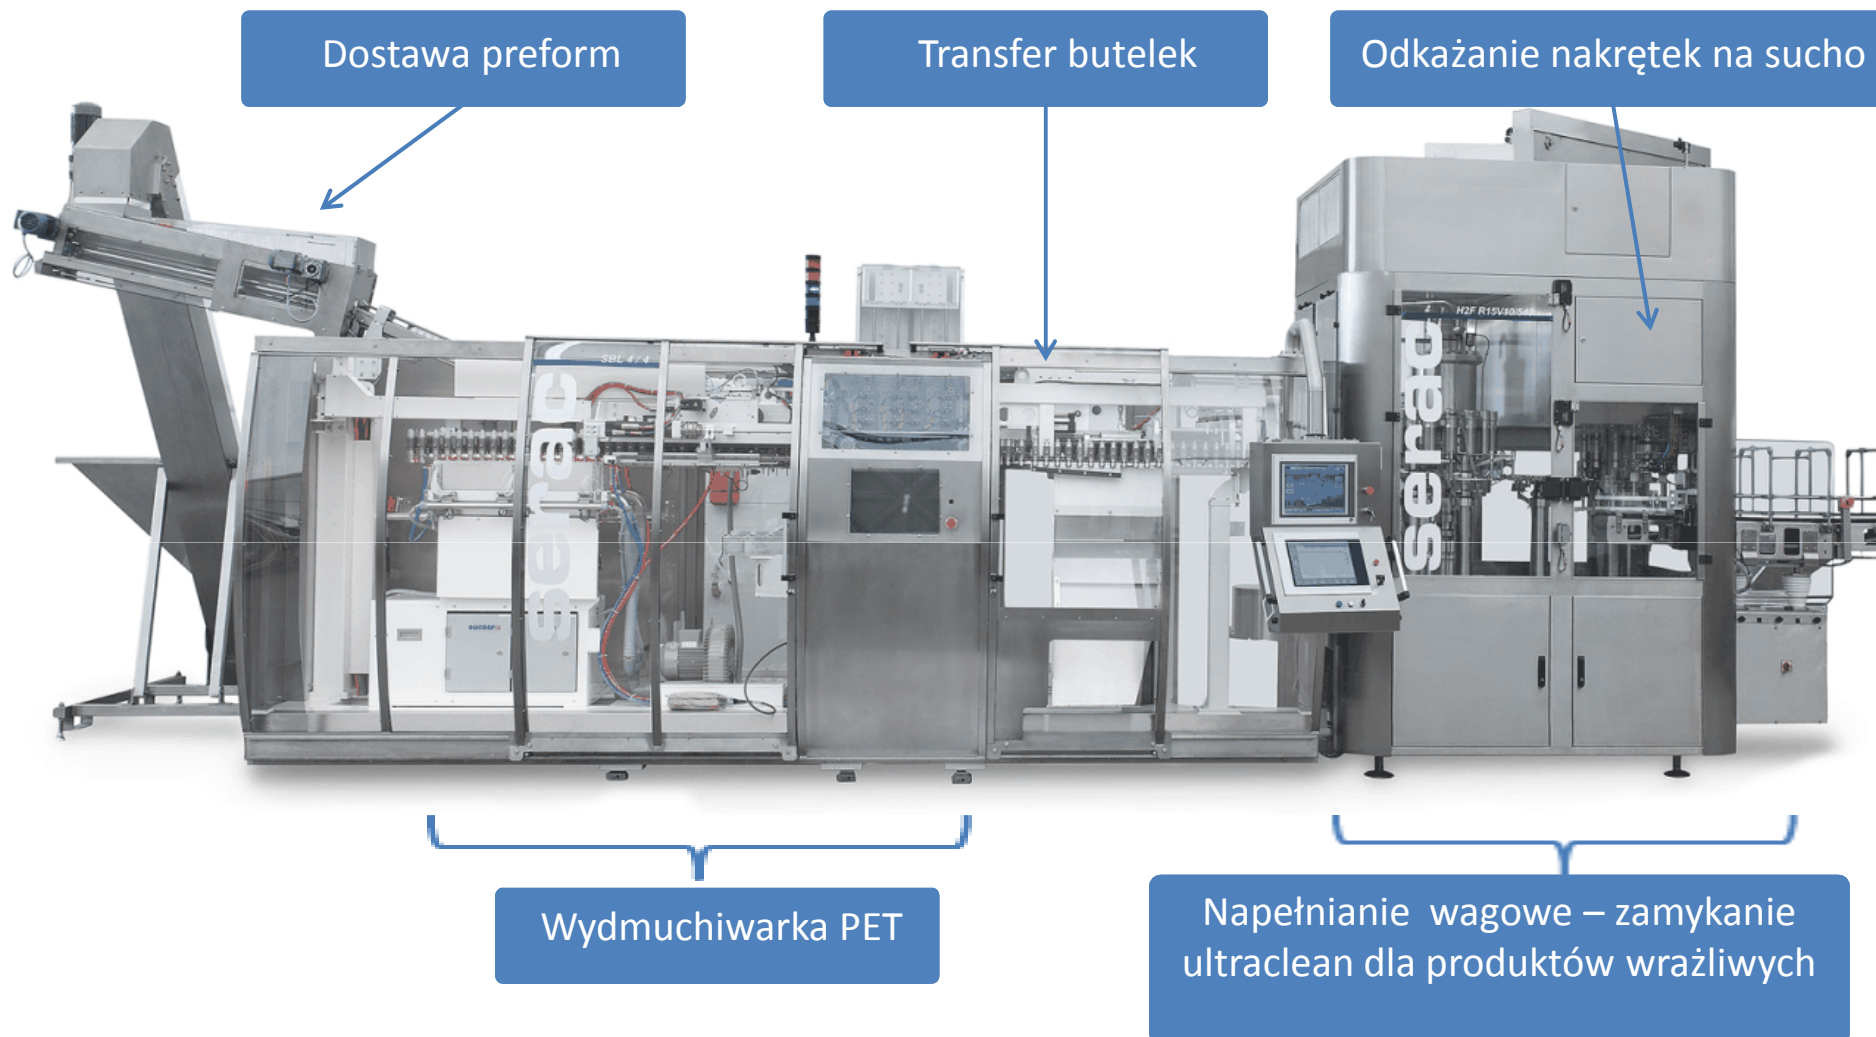

*ECP Maszyny Pakujące  
ul. Bielawska 36C/127  
05-520 Konstancin-Jeziorna  
tel: 22 736-24-80  
ecp@ecp.com.pl  
www.ecp.com.pl*

**serac**  
GROUP

# COMBOX H2F

**PRODUKCJA BUTELEK –  
NAPEŁNIANIE - ZAMYKANIE**

*Nowe perspektywy dla  
produktów świeżych w  
butelkach PET*

# COMBOX H2F rozdmuch-napełnianie-zamykanie

*Obsługa przez jednego operatora*

**serac**

*We Honor Our Commitments*

# Butelka PET

*Szeroki zakres formatów – wydajność do 12,000 but./godz.*

Kształt klasyczny ←

→ Kształt oryginalny

Do 2 litrów ←

→ Od 50 ml

- ▶ Płynne produkty świeże – do łańcucha chłodniczego
- ▶ Dowolny kształt butelki cylindrycznej
- ▶ Dowolny kolor (przezroczysty, biały, niebieski, czerwony....)
- ▶ Zakres pojemności od 50 ml do 2,000 ml
- ▶ Butelka „squeezeable” dla produktów gęstych